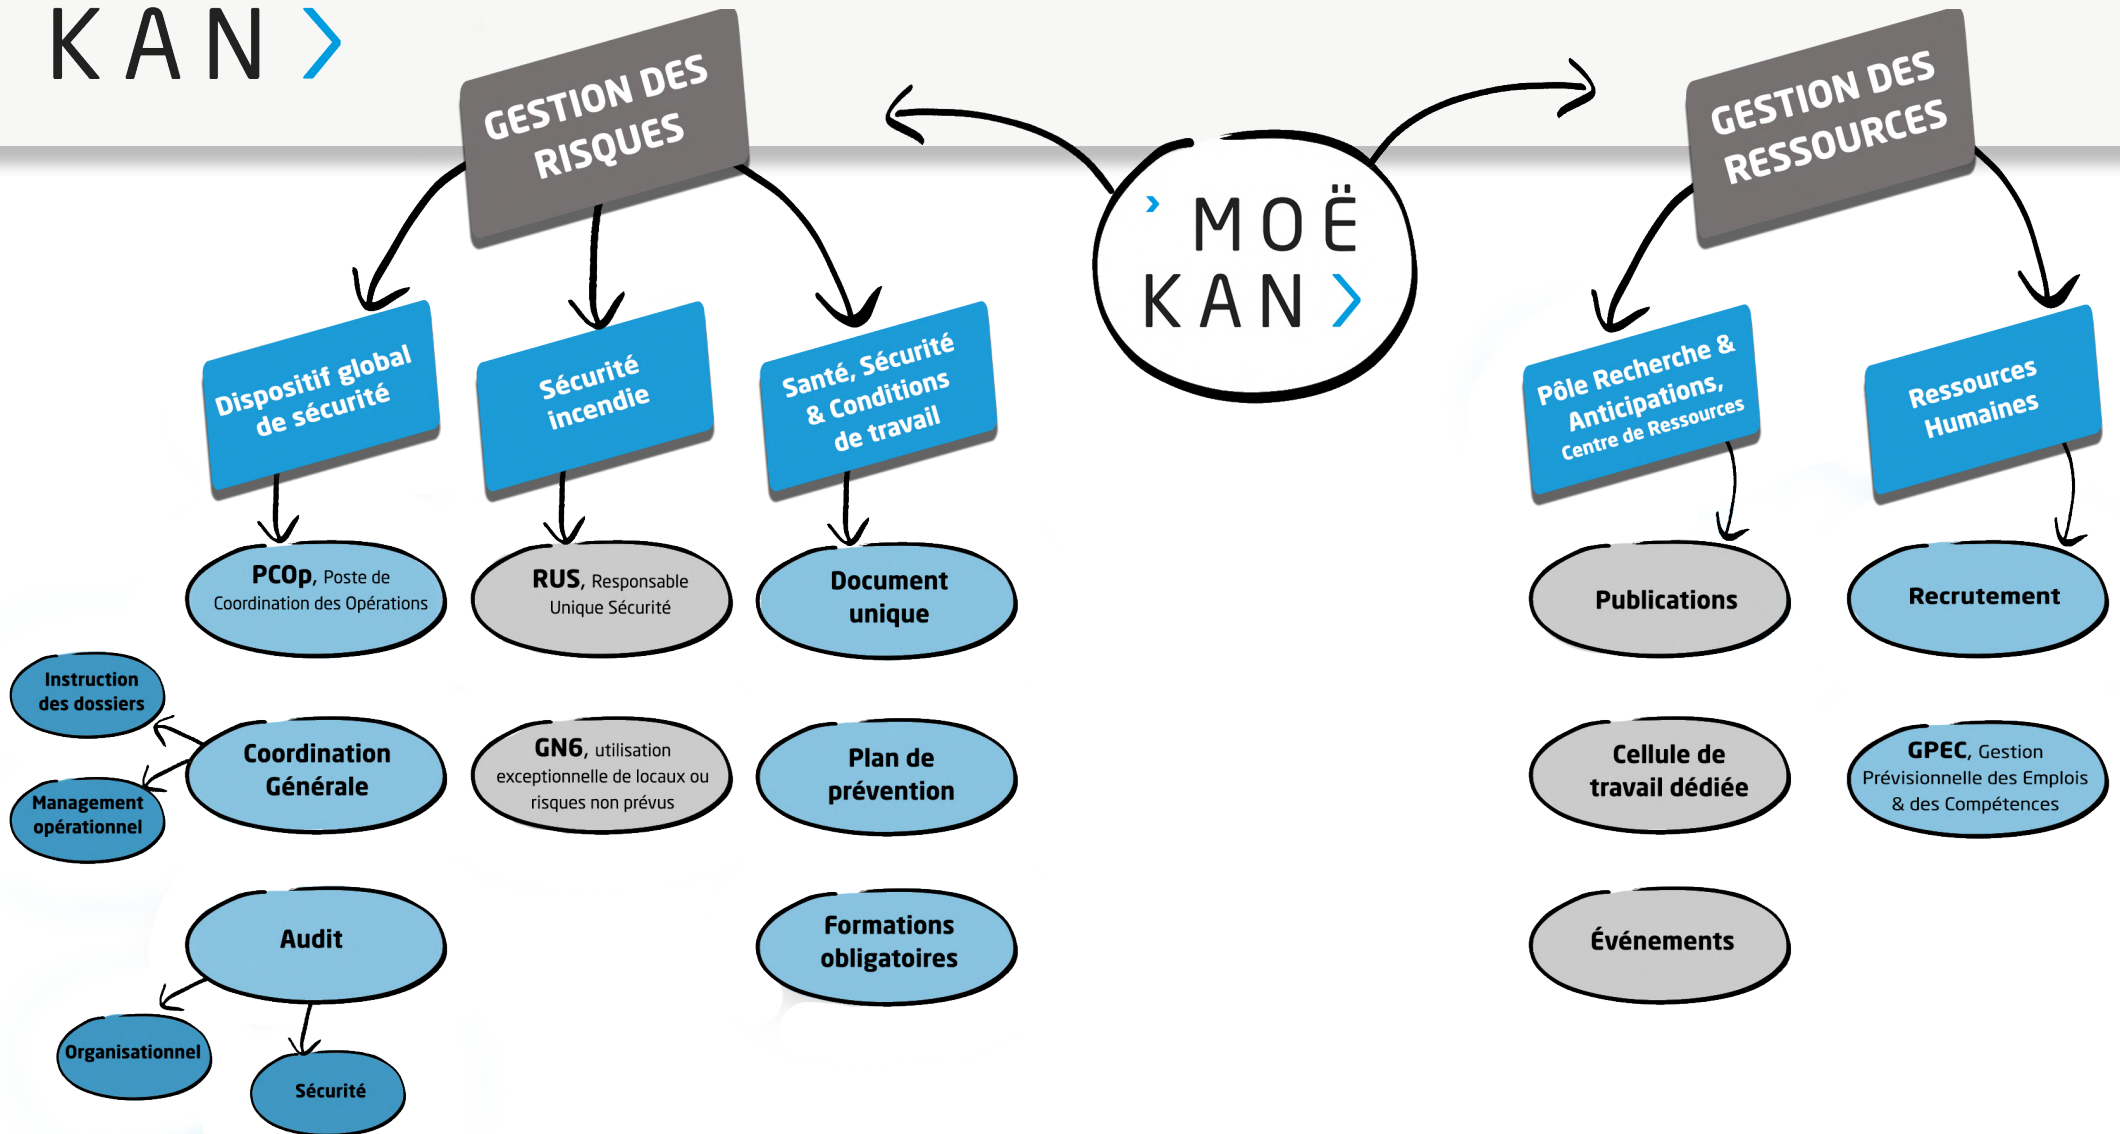

C'est bénéficier de :

- **Sa connaissance** des langages et des pratiques du **secteur d'activité de l'événement**
- Ses qualifications en :
 - **Management de projet et des ressources humaines,**
 - **Santé, sécurité et conditions de travail,**
 - **Sécurité incendie,**
 - **Sécurité événementielle,**
 - **Gestion de foule,**
 - **Management stratégique de la crise.**
- Sa vaste expérience du terrain
- Son réseau d'expertes et d'experts (la galaxie des Moë-Kan)
- Sa démarche pédagogique

Le positionnement de Moë-Kan

Philippe Cuvelette

Directeur de Développement
Chef de projet

Plus de 30 ans d'expérience dans ce secteur d'activité, dans des fonctions managériales, de manager de projet, de coordinateur sécurité (dispositif global) et de formateur.

Scott Delhaise-Ramond

Responsable du pôle Santé, Sécurité et conditions de Travail

Chef de projet

Plus de 15 ans d'expérience dans la gestion d'entreprise, la formation et le domaine du management de la Santé, Sécurité au Travail.